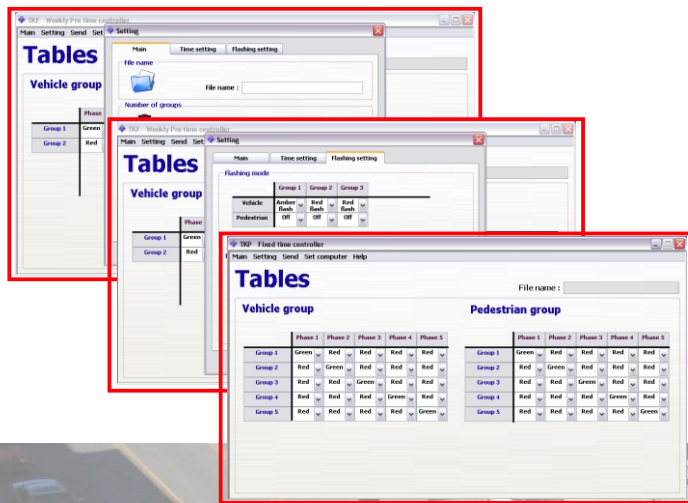

TAMKAR Co.

شرکت مهندسی پردازش تام کار

کنترلر چراغ راهنمایی برنامه پذیر

مشخصات کلی :

- سیستم میکروکنترلی با قابلیت تنظیم هر فاز حرکتی
- ارتباط با کامپیوتر از طریق نرم افزار
- مدهای کاری اتوماتیک، دستی، چشمک زن و تمام قرمز
- قابلیت برنامه ریزی برای ساعات مختلف شبانه روز هفته
- قابلیت تنظیم زمان سواره هر فاز بصورت مجزا
- قابلیت تنظیم زمان چشمک زن قرمز عابر پیاده
- برنامه ریزی هر گروه سیگنال به صورت مجزا
- امکان برنامه ریزی و تنظیم دستگاه بدون نیاز به کامپیوتر
- دارای نمایشگر LCD چهار سطری
- دارای درب مجزا جهت دسترسی پلیس
- کاملاً آب بندی و مقاوم در مقابل گرد و غبار
- بدنه فلزی با رنگ کوره ای الکترواستاتیک ضدخش
- ترمینالهای ریلی باکالیته برای تمام خروجی ها
- دارای یک سال گارانتی و ده سال خدمات پس از فروش

WWW.TAMKARCO.COM