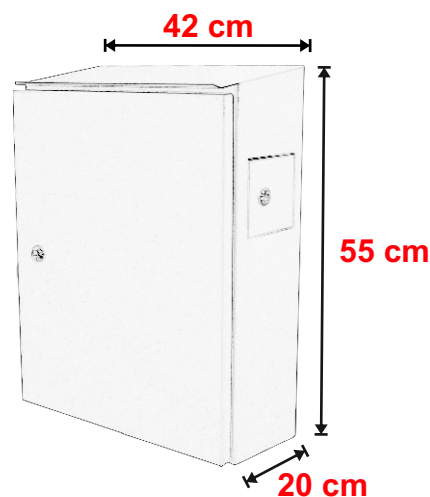

کنترلر چراغ راهنمایی پذیر (سری TKF)

- دارای ۳ گروه سیگنال
- زمانبندی و فازبندی جداگانه برای هر فاز (با دقت یک ثانیه) تا ۳ فاز حرکتی
- دارای ۳ گروه سیگنال خروجی که هر کدام دارای ۵ خروجی فیوز شده تا ۵ آمپر : سبز ، زرد و قرمز سواره و همچنین سبز و قرمز عابر پیاده

مشخصات دستگاه	نوع دستگاه	مدل دستگاه
قابلیت برنامه ریزی فازها بصورت مجزا	Fixed time	TKF100
قابلیت برنامه ریزی فازها برای تمام ساعات شبانه روز	Pretime روزانه	TKF200
قابلیت برنامه ریزی فازها برای تمام ساعات شبانه روز هفته در سه مد مختلف	Pretime هفتگی	TKF300

کنترلر چراغ راهنمایی پذیر (سری TKP)

- دارای ۵ گروه سیگنال
- زمانبندی و فازبندی جداگانه برای هر فاز (با دقت یک ثانیه) تا ۵ فاز حرکتی
- دارای ۵ گروه سیگنال خروجی که هر کدام دارای ۵ خروجی فیوز شده تا ۵ آمپر : سبز ، زرد و قرمز سواره و همچنین سبز و قرمز عابر پیاده

مشخصات دستگاه	نوع دستگاه	مدل دستگاه
قابلیت برنامه ریزی فازها بصورت مجزا	Fixed time	TKP100
قابلیت برنامه ریزی فازها برای تمام ساعات شبانه روز	Pretime روزانه	TKP200
قابلیت برنامه ریزی فازها برای تمام ساعات شبانه روز هفته در سه مد مختلف	Pretime هفتگی	TKP300